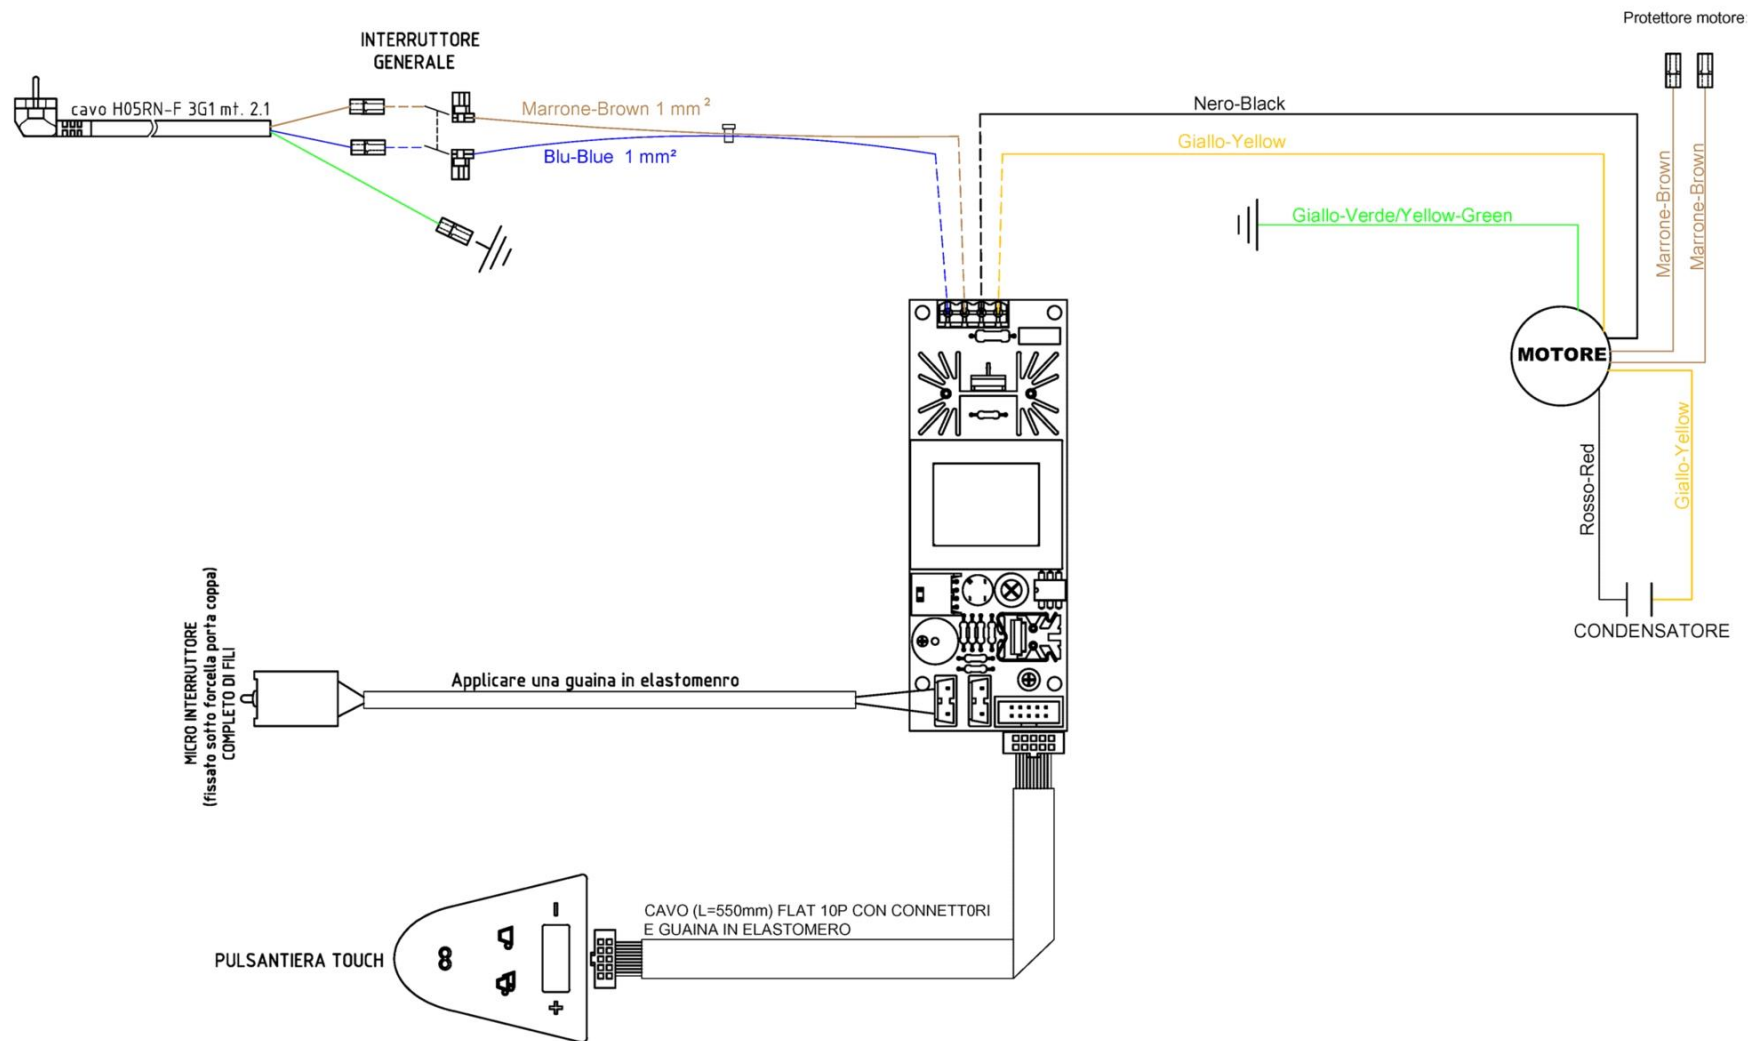

Schema elettrico macinino istantaneo 230 volt

La San Marco S.p.A.
Fabbrica Macchine per Caffè Espresso
34072 Gradisca d'Isonzo (GO) Italia
<http://www.lasanmarco.com>