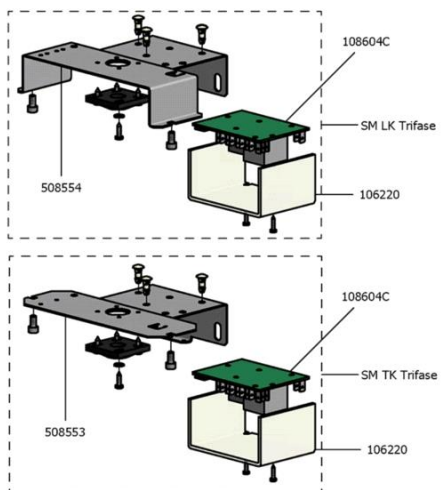

La San Marco S.p.A.
Fabbrica Macchine per Caffè Espresso
34072 Gradisca d'Isonzo (GO) Italia
<http://www.lasanmarco.com>