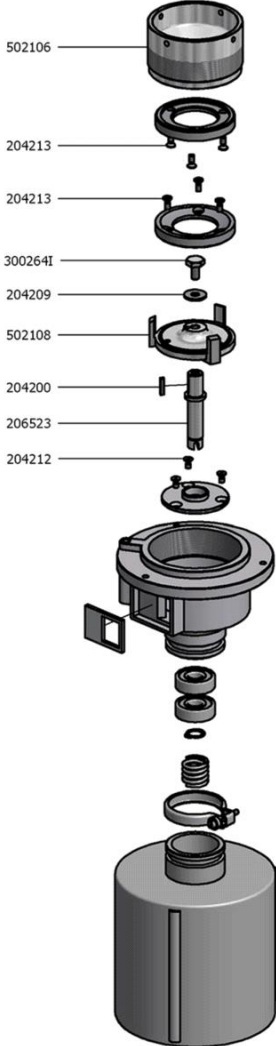

STANDARD ETL - NSF

INSTANT →

La San Marco S.p.A.
Fabbrica Macchine per Caffè Espresso
34072 Gradisca d'Isonzo (GO) Italia
<http://www.lasanmarco.com>