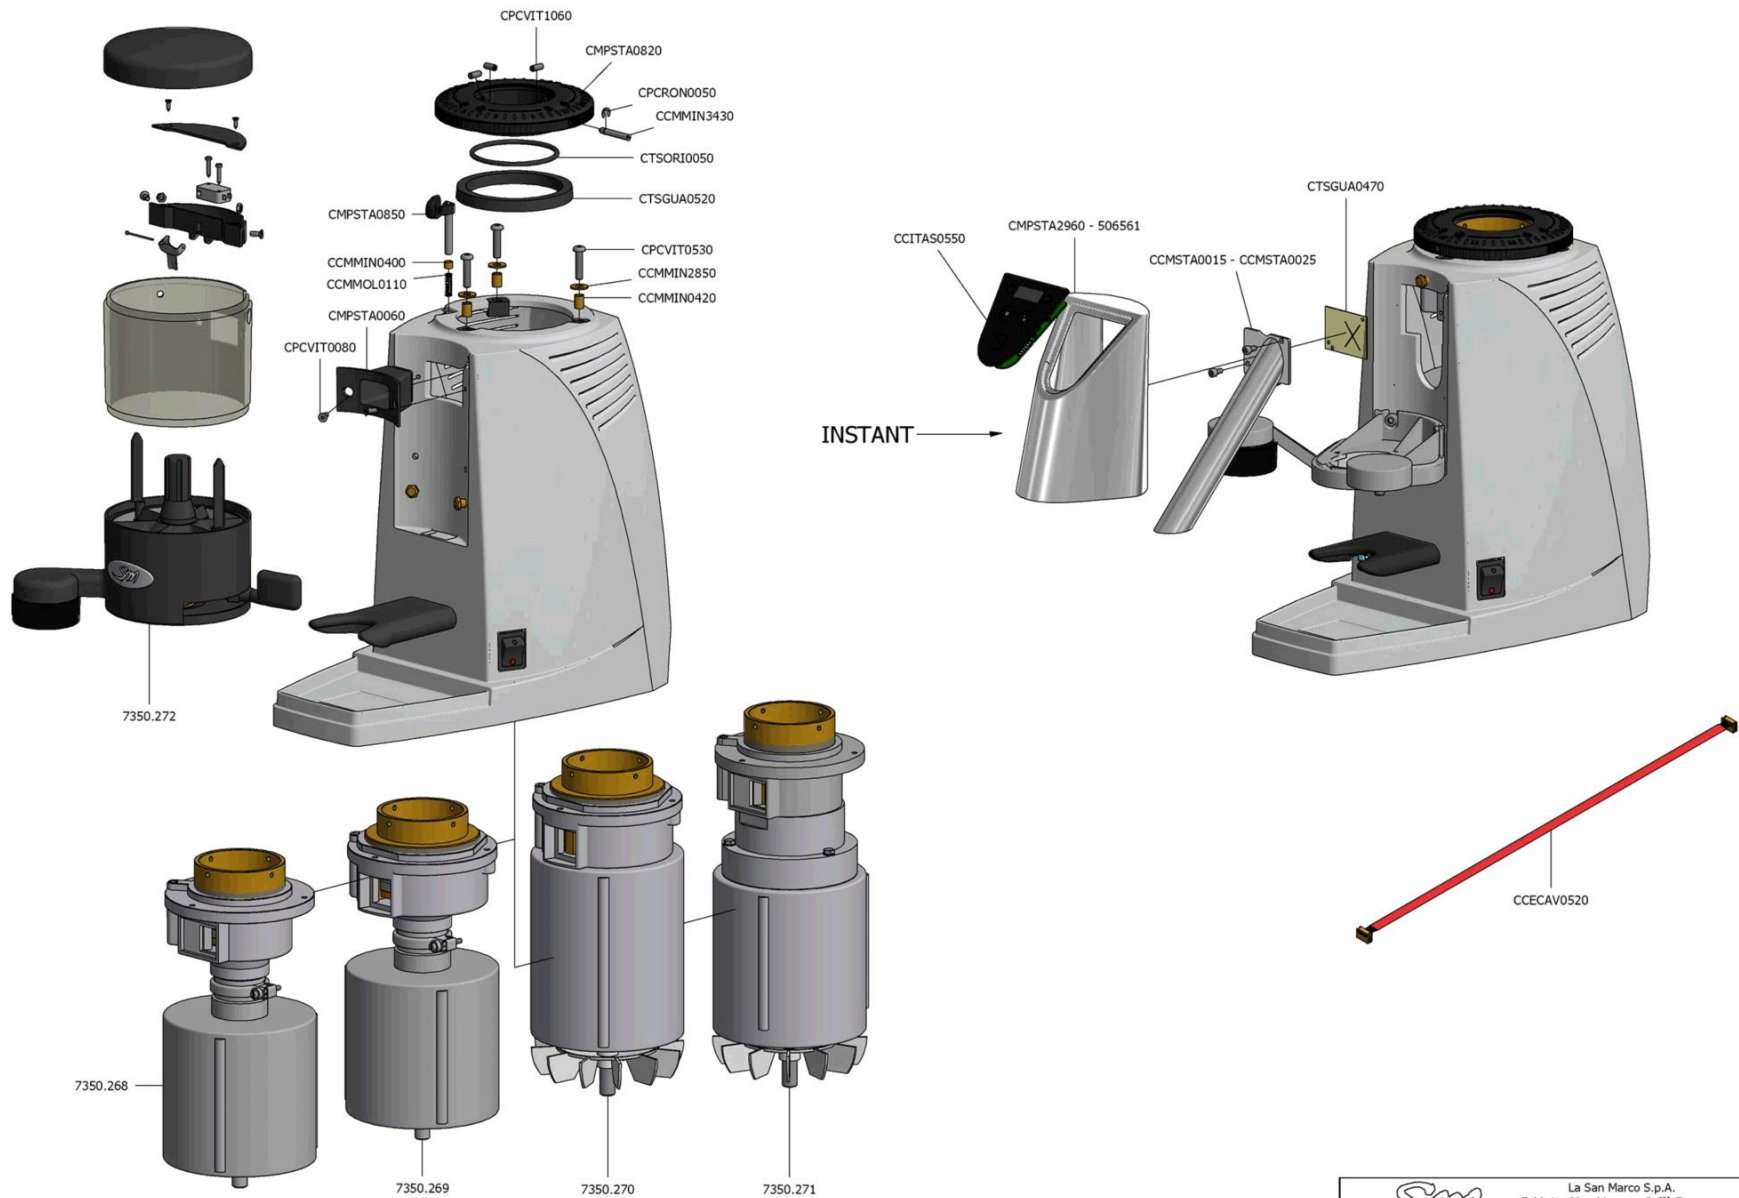

Montaggio parti meccaniche SM 92/97/LK/TK

La San Marco S.p.A.
Fabbrica Macchine per Caffè Espresso
34072 Gradisca d'Isonzo (GO) Italia
<http://www.lasanmarco.com>