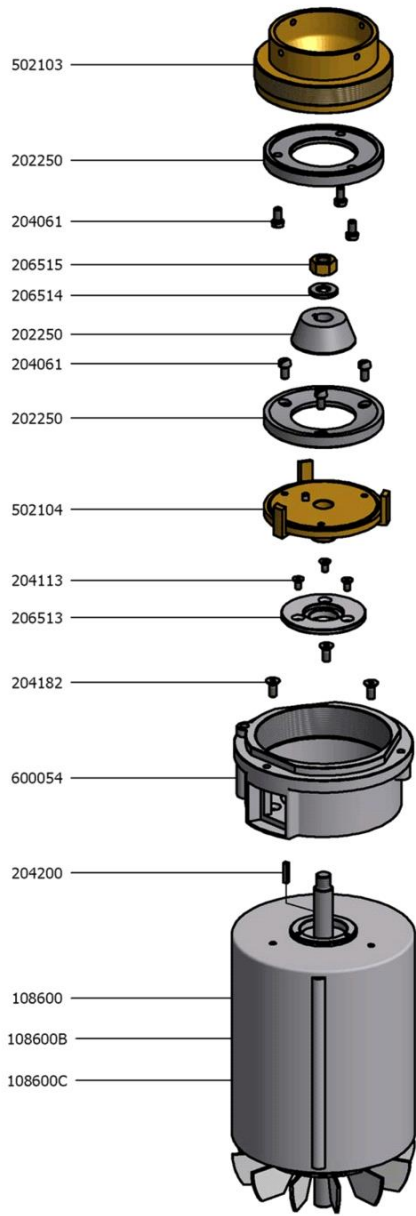

Gruppo di macinazione macine miste

La San Marco S.p.A.
Fabbrica Macchine per Caffè Espresso
34072 Gradisca d'Isonzo (GO) Italia
<http://www.lasanmarco.com>