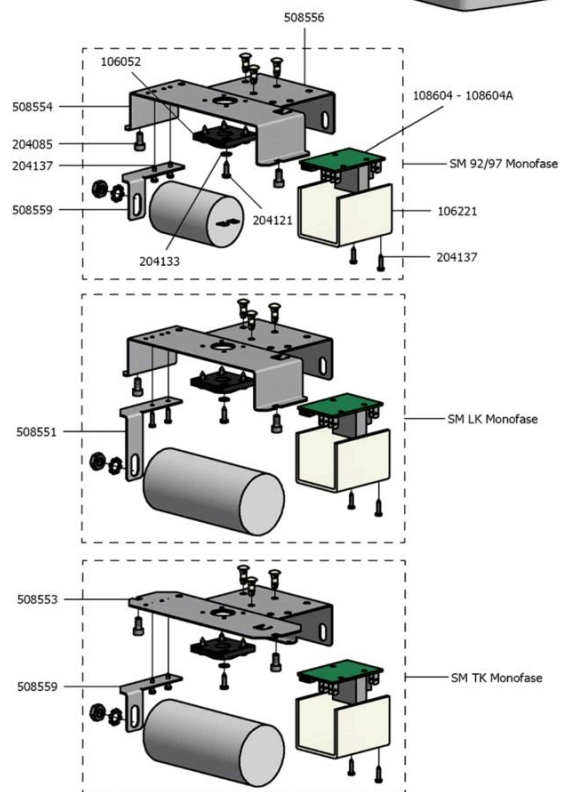

La San Marco S.p.A.
Fabbrica Macchine per Caffè Espresso
34072 Gradisca d'Isonzo (GO) Italia
<http://www.lasanmarco.com>