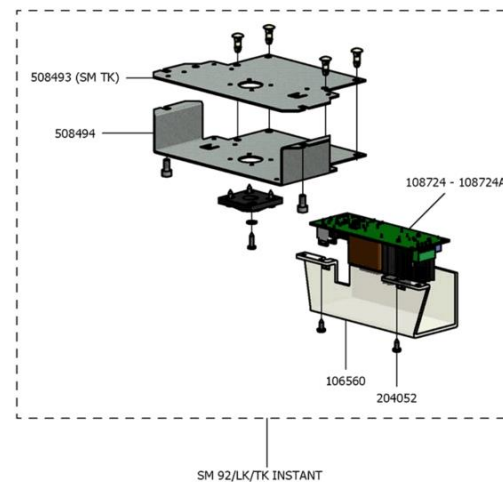

La San Marco S.p.A.
Fabbrica Macchine per Caffè Espresso
34072 Gradisca d'Isonzo (GO) Italia
<http://www.lasanmarco.com>