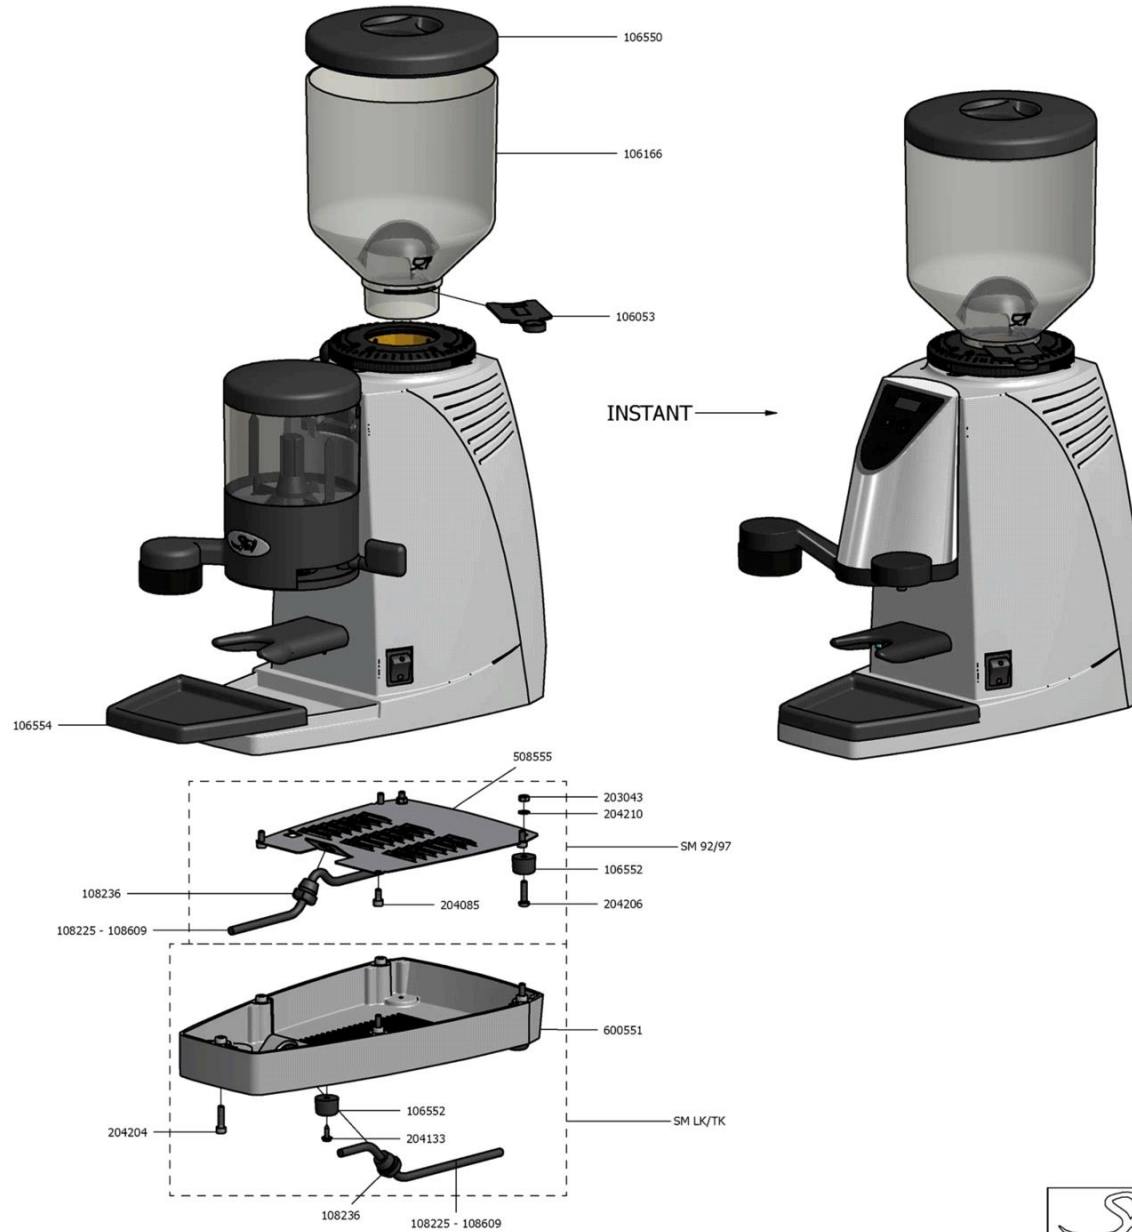

# Chiusura macinadosatori SM 92/97/LK/TK

 La San Marco S.p.A.  
 Fabbrica Macchine per Caffè Espresso  
 34072 Gradisca d'Isonzo (GO) Italia  
<http://www.lasanmarco.com>

Chiusura macinadosatori SM 92/97/LK/TK

Pos.	Codice	Colore	Descrizione
0000	BAFUS0460	9005M	ZOCCOLO MACINADOSATORE LK-TK VERN. RAL 9005 - MATT BLACK
0000	BAFUS0460	9005P	ZOCCOLO MACINADOSATORE LK-TK VERN. RAL 9005 - NERO
0000	BAFUS0460	9006P	ZOCCOLO MACINADOSATORE LK-TK VERN. RAL 9006 - GRIGIO
0000	BAFUS0460	NEV6	ZOCCOLO MACINADOSATORE LK-TK VERN. NERO LAVA
0000	BFLAM0010		LAMIERA FONDO MACININO SM 92/SM97 MONOFASE
0000	CCECAV0110		CAVO ALIMENTAZIONE MACININO 230V/400V 3N
0000	CCECAV0170		CAVO ALIMENTAZIONE CON SPINA SCHUKO MACININO
0000	CCEMOR0130		FERMACAVO SM90 NERO
0000	CMPSTA0130		SERRANDA TRAMOGGIA
0000	CMPSTA0800		TRAMOGGIA CON CALOTTA
0000	CMPSTA2880		COPERCHIO TRAMOGGIA SM92/97/LK/TK
0000	CMPSTA2900		PIEDINO MACININO 2007
0000	CMPSTA2920		VASCHETTA CAFFE' MACINADOSATORE 2007
0000	CPCDAD0150		DADO M5 5588 ZINCATO
0000	CPCRON0160		RONDELLA FE PIANA DA 4 ZINCATA 6592
0000	CPCRON0220		RONDELLA INOX ESTERNA DA 5 DIN 6798
0000	CPCVIT0440		VITE INOX 5X10 TCCE 5931
0000	CPCVIT0640		VITE INOX M5X20 UNI 5931-67 TCCE
0000	CPCVIT0650		VITE INOX M5X20 UNI 7687 TC