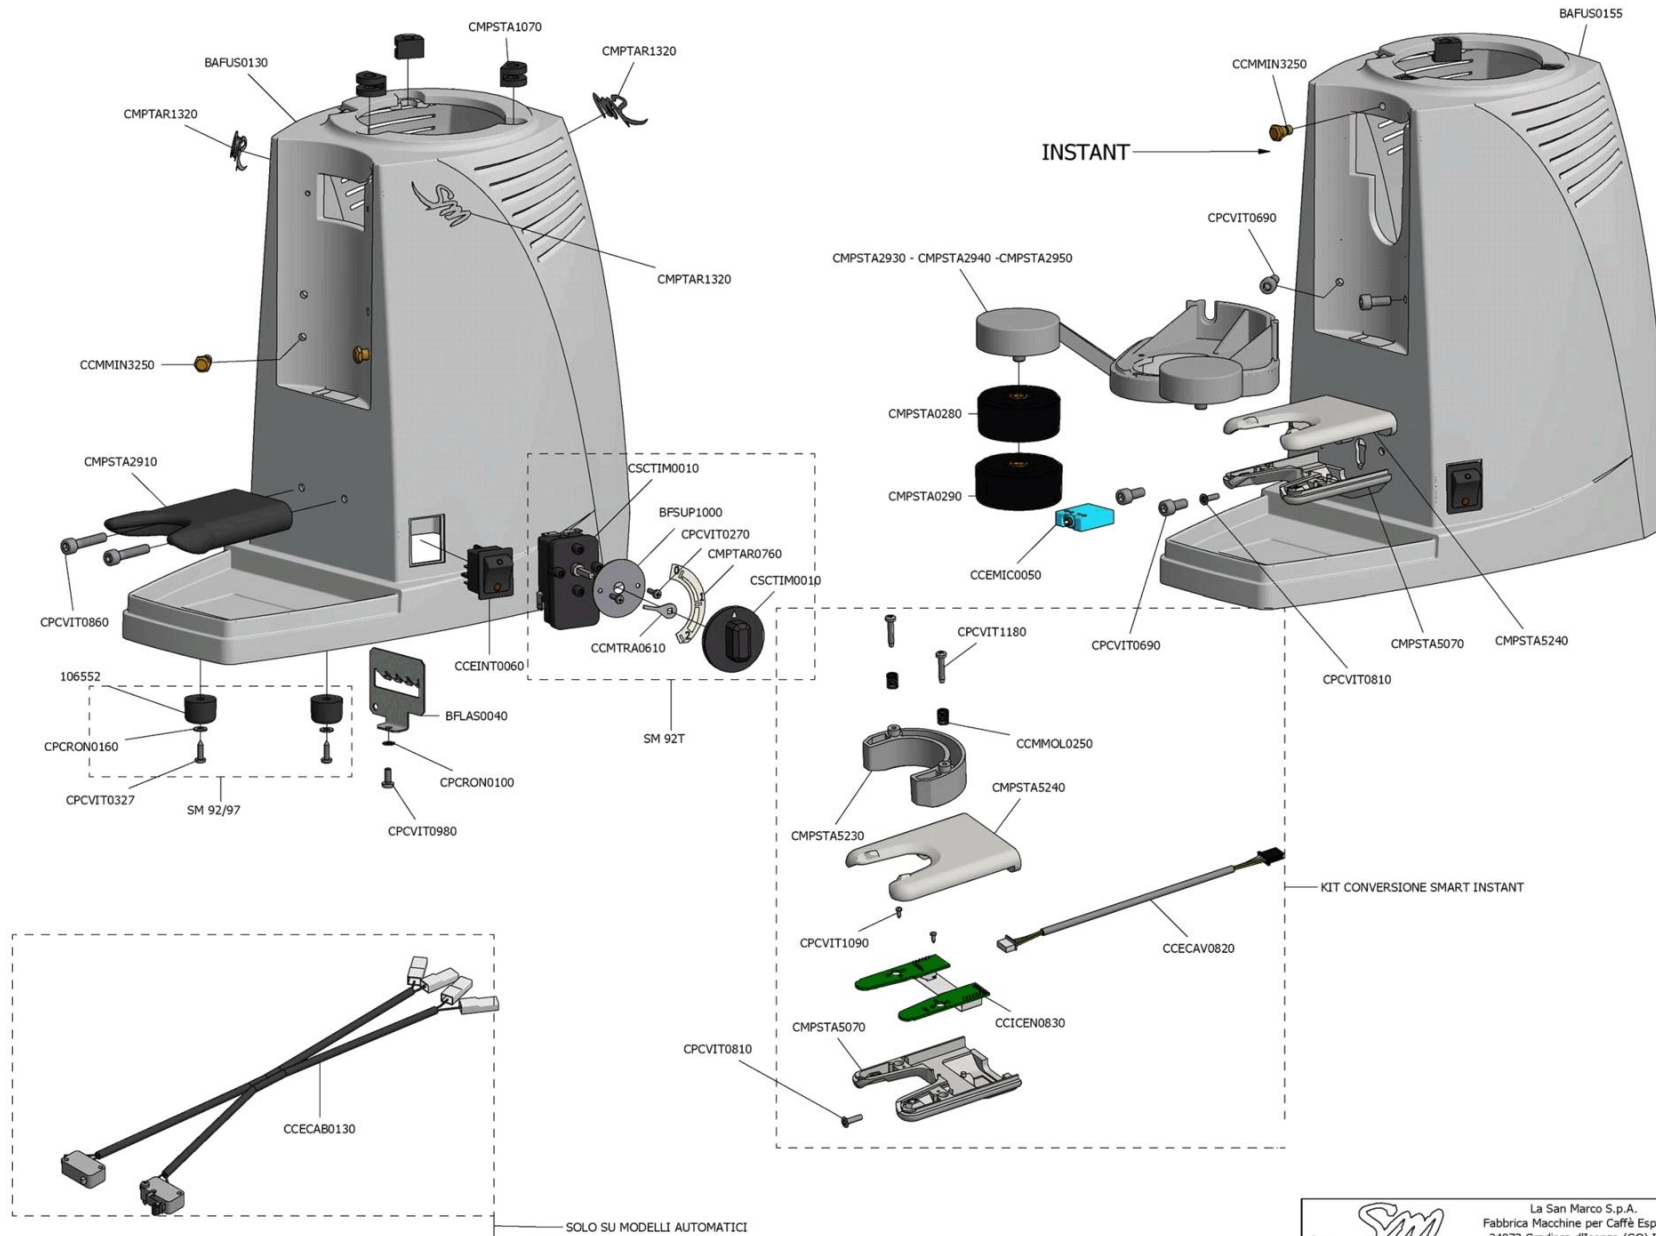

Premontaggio carrozzeria SM 92/97/LK/TK

La San Marco S.p.A.
Fabbrica Macchine per Caffè Espresso
34072 Gradisca d'Isonzo (GO) Italia
<http://www.lasanmarco.com>