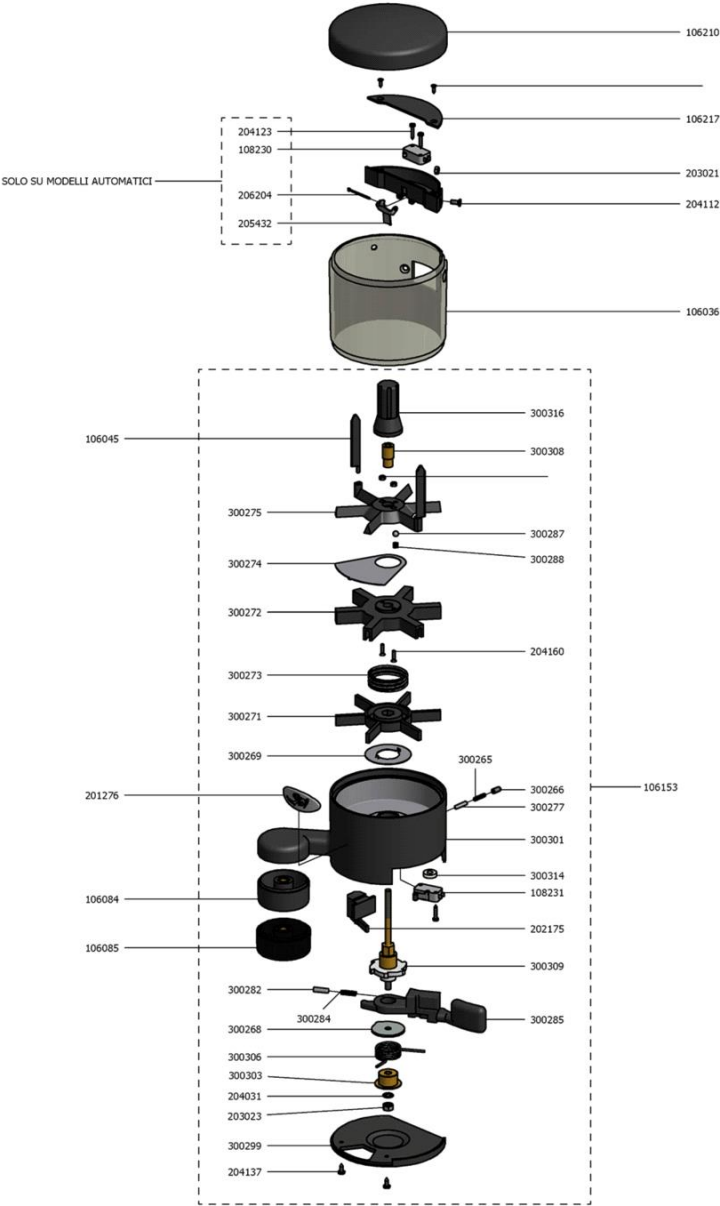

Dosatore per macinadosatori SM

La San Marco S.p.A.
Fabbrica Macchine per Caffè Espresso
34072 Gradisca d'Isonzo (GO) Italia
<http://www.lasanmarco.com>