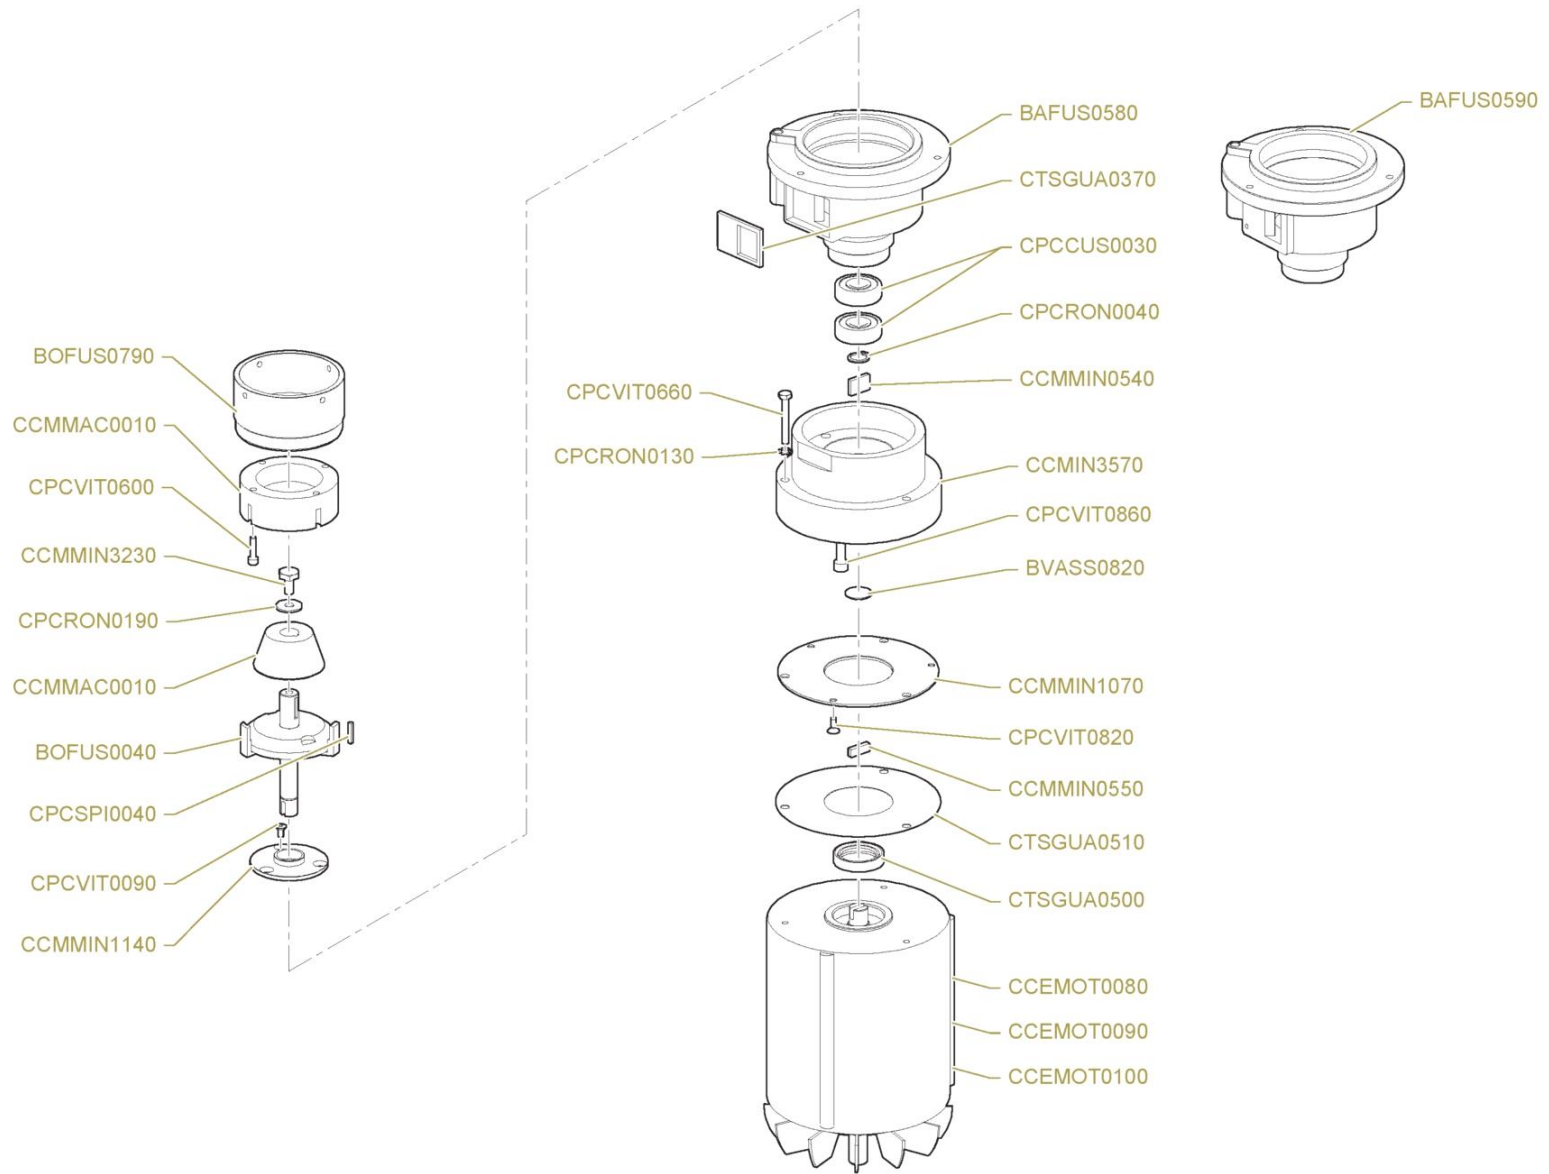

Gruppo di macinazione macine coniche